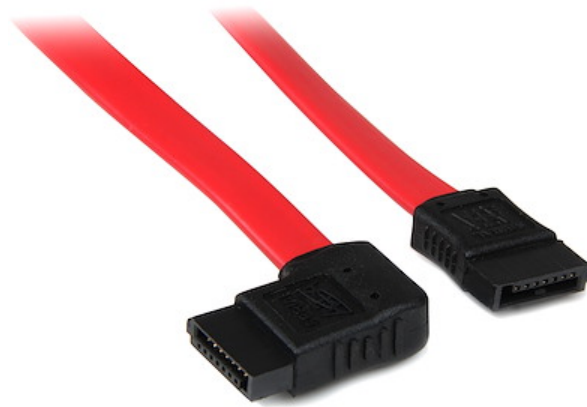

45 cm SATA III Kabel rechts gewinkelt - Serial-ATA Anschlusskabel - Rot

Produkt-ID: SATA18RSA1

Das rechtsgewinkelte SATA-Kabel (45 cm) SATA18RSA1 ist mit einer geraden und einer rechtsgewinkelten (7-poligen) Datenbuchse versehen, durch die das Kabel parallel zu den Laufwerk-Ports verlegt werden kann. Damit ist es hervorragend für enge Stellen geeignet, sodass das Laufwerk bei Bedarf im Systemgehäuse installiert werden kann.

Das Kabel hat ein flexibles Low Profile-Design, das den Luftstrom verbessert und den Platzbedarf im Computergehäuse reduziert. So bleibt das Gehäuse aufgeräumt und gut gekühlt.

Dieses 45 cm lange SATA-Kabel besteht nur aus hochwertigsten Materialien und wurde für optimale Leistung und Zuverlässigkeit entwickelt. Es unterstützt die volle SATA 3.0-Bandbreite (bis zu 6 Gbit/s) bei Verwendung mit SATA 3.0-konformen Laufwerken und wird mit unserer lebenslangen Garantie geliefert.

Merkmale

- 1x SATA-Anschluss
- 1x Rechtsgewinkelter SATA-Anschluss
- Unterstützt volle SATA 3.0-Bandbreite von 6 Gbit/s
- Kompatibel mit sowohl 3,5-Zoll- als auch 2,5-Zoll-Festplatten
- Bietet 45 cm Kabellänge

Hardware

Garantiebestimmungen	Lifetime
Typ der Kabelummantelung	PVC - Polyvinyl Chloride

Leistung

Typ und Rate	SATA III (6 Gbps)
--------------	-------------------

Steckverbinder

Steckverbinder A	SATA (7-polig, Daten)
Steckverbinder B	SATA (7-polig, Daten)