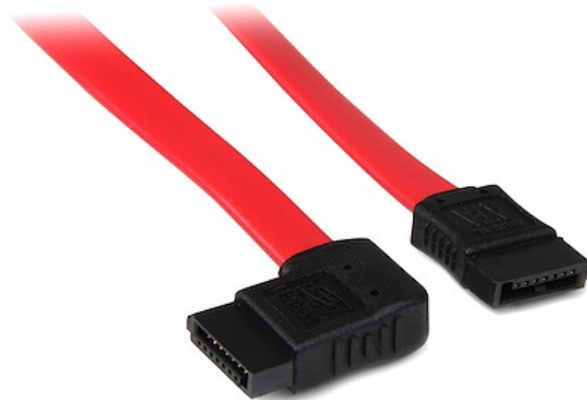

Cable SATA Serial ATA 45cm Acodado en Ángulo Recto a la Derecha - 18 Pulgadas - Rojo

ID del Producto: SATA18RSA1

El cable SATA18RSA1 en ángulo en lado derecho (45 cm) incluye un receptáculo de datos recta y uno en ángulo en lado derecho (7 pines), lo cual permite que el cable quede paralelo a los puertos de la unidad, ideal para la conectividad en espacios estrechos y la instalación de la unidad dentro de la caja del sistema donde sea necesario.

El cable también se caracteriza por un diseño flexible de bajo perfil que ayuda a mejorar el flujo de aire y a reducir el desorden dentro de la caja del ordenador, manteniéndola limpia y aireada.

Fabricado con materiales solo de alta calidad y diseñado para un rendimiento y fiabilidad óptimos, este cable SATA de 45 cm ofrece soporte total de ancho de banda SATA 3.0 (hasta 6 Gbps) cuando se utiliza con unidades compatibles con SATA 3.0 y está avalado por nuestra garantía de por vida.

Características

- 1 conector SATA
- 1 conector SATA en ángulo en lado derecho
- Soporta ancho de banda SATA 3.0 de 6 Gbps
- Compatible con unidades de disco duro SATA de 3,5" y de 2,5"
- Proporciona 45 cm de cable

Características

Físicas

Color	Rojo
Calibre del Conductor	26 AWG (0.404 mm)
Longitud del Cable	18.0 in [45.7 cm]
Longitud del Producto	18.0 in [45.7 cm]
Peso del Producto	0.5 oz [15 g]

Información de la Caja