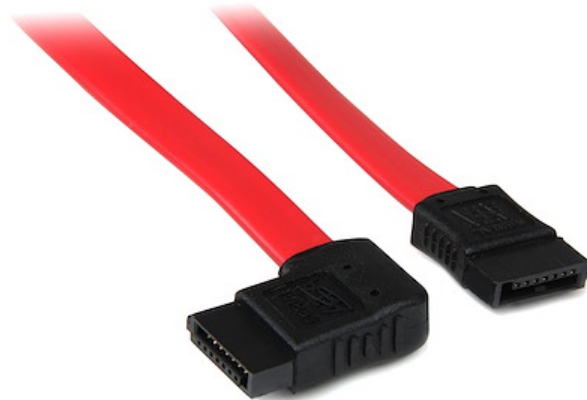

## Cable SATA Serial ATA 45cm Acodado en Ángulo Recto a la Derecha - 18 Pulgadas - Rojo

ID del Producto: SATA18RSA1

El cable SATA18RSA1 en ángulo en lado derecho (45 cm) incluye un receptáculo de datos recta y uno en ángulo en lado derecho (7 pines), lo cual permite que el cable quede paralelo a los puertos de la unidad, ideal para la conectividad en espacios estrechos y la instalación de la unidad dentro de la caja del sistema donde sea necesario.

El cable también se caracteriza por un diseño flexible de bajo perfil que ayuda a mejorar el flujo de aire y a reducir el desorden dentro de la caja del ordenador, manteniéndola limpia y aireada.

Fabricado con materiales solo de alta calidad y diseñado para un rendimiento y fiabilidad óptimos, este cable SATA de 45 cm ofrece soporte total de ancho de banda SATA 3.0 (hasta 6 Gbps) cuando se utiliza con unidades compatibles con SATA 3.0 y está avalado por nuestra garantía de por vida.

## Características

- 1 conector SATA
- 1 conector SATA en ángulo en lado derecho
- Soporta ancho de banda SATA 3.0 de 6 Gbps
- Compatible con unidades de disco duro SATA de 3,5" y de 2,5"
- Proporciona 45 cm de cable