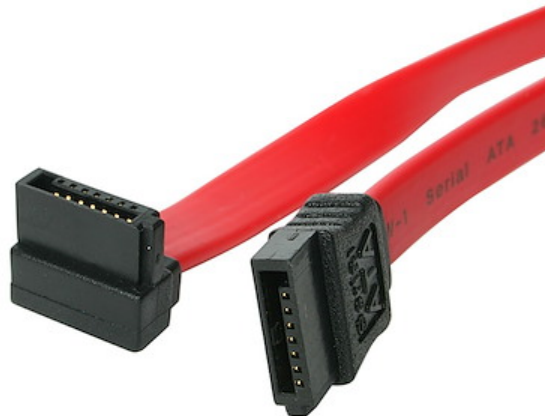

## Cable de 60cm de Datos SATA en Ángulo Recto a la Derecha Acodado 7 Pines - 2x Serial ATA Macho

ID del Producto: SATA24RA1

El cable SATA en ángulo derecho (90 grados) SATA24RA1 incluye una receptáculo SATA estándar (recta), así como una receptáculo SATA en ángulo derecho, lo cual proporciona una conexión simple de 60 cm con cualquier unidad Serial ATA, con soporte total de ancho de banda SATA 3.0 de hasta 6 Gpbs cuando se utiliza con unidades compatibles con SATA 3.0.

La conexión SATA en ángulo derecho permite conectar la unidad de disco duro serial ATA en espacios estrechos o de difícil acceso, y el diseño flexible y de bajo perfil del cable permite un mejor flujo del aire y reduce el desorden en el interior de la caja del computador, lo cual ayuda a mantenerla limpia y aireada.

Fabricado con materiales solo de alta calidad y diseñado para un rendimiento y confiabilidad óptimos, este cable SATA de 60 cm está avalado por nuestra garantía de por vida.

StarTech.com también ofrece un cable SATA en ángulo izquierdo de 60 cm (SATA24LA1), el cual permite la misma sencillez de instalación que este cable SATA en ángulo derecho, pero permite conectar el cable con la unidad SATA en dirección opuesta.

## Características

- 1 conector SATA
- 1 conector SATA en ángulo derecho/90 grados
- Soporta ancho de banda SATA 3.0 de 6 Gbps
- Compatible con unidades de disco duro SATA de 3,5" y de 2,5"
- Proporciona 60 cm de cable