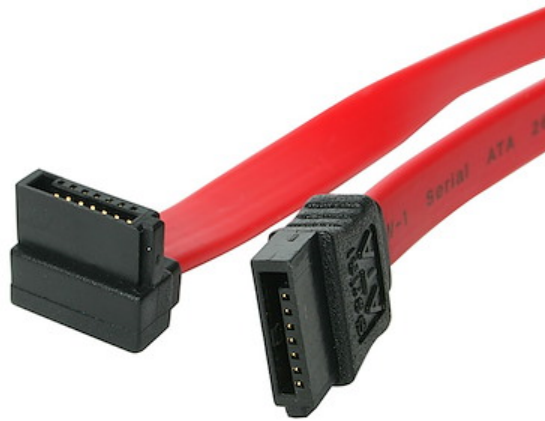

## Câble Serial SATA vers SATA à angle droit 60 cm

N° de produit: SATA24RA1

Le câble SATA à angle droit (90°) SATA24RA1 possède une prise SATA standard (droite) et une prise SATA à angle droit, permettant ainsi un raccordement facile de 60 cm à un disque Serial ATA, avec une vitesse de transfert SATA 3.0 complète pouvant atteindre 6 Gb/s avec des disques compatibles SATA 3.0.

La connexion SATA à angle droit vous permet de brancher votre disque dur Serial ATA dans les espaces réduits et difficiles d'accès, tandis que le design souple et peu encombrant du câble améliore la circulation de l'air et réduit l'enchevêtrement dans le boîtier de votre ordinateur afin que celui-ci reste net et ne chauffe pas.

Fabriqué exclusivement à partir de matériaux de qualité supérieure et conçu pour une durabilité et une fiabilité optimales, ce câble SATA de 60 cm bénéficie de notre garantie à vie.

Sinon, StarTech.com offre également un câble SATA à angle gauche de 60 cm (SATA24LA1) qui permet une installation aussi simple que le câble SATA à angle droit, tout en permettant au câble d'être connecté au disque SATA dans l'autre sens.

## Spécifications techniques

- 1 connecteur SATA
- 1 connecteur SATA à angle droit/90 degrés
- Prise en charge d'une vitesse de transfert SATA 3.0 complète de 6 Gb/s
- Compatible avec les disques durs SATA 3,5 et 2,5 pouces
- Fournit 60 cm de longueur de câble