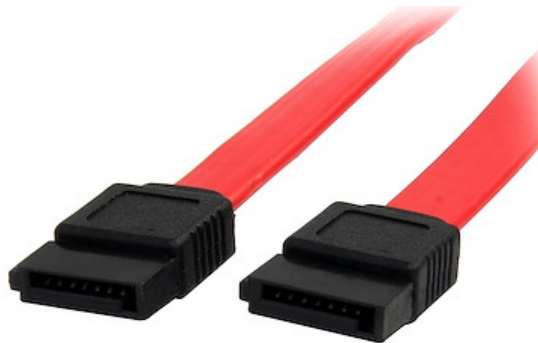

## 90 cm SATA Serial ATA Kabel

Productcode: SATA36

De SATA36 seriële ATA-kabel bestaat uit twee 7-pins gegevenscontactdozen en ondersteunt volledige SATA 3.0-bandbreedte van maximaal 6 Gpbs, wanneer de kabel wordt gebruikt met SATA 3.0 compatibele drives.

Het vlakke, duurzame, flexibele design verbetert de luchtstroom en reduceert de warboel in de computerbehuizing, zodat deze schoon en koel blijft.

Deze SATA-kabel 91 cm is uitsluitend vervaardigd van kwalitatief hoogwaardig materiaal en ontworpen voor optimale performance en betrouwbaarheid en wordt gedekt door onze levenslange garantie.

### Eigenschappen

- Ondersteunt de volle SATA 3.0 bandbreedte van 6 Gbit/s
- Compatibel met SATA harde schijven van zowel 3,5" als 2,5"
- 91 cm lange kabel

---