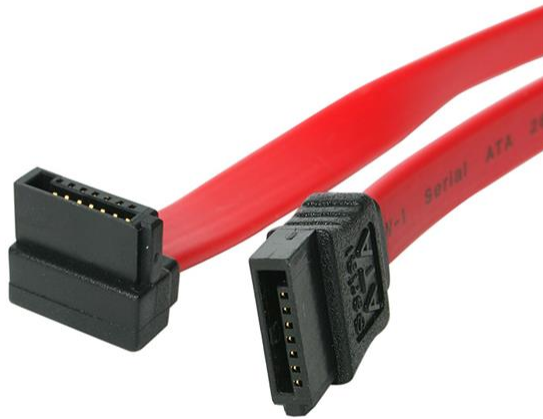

91cm rechtsgewinkeltes SATA Kabel - Seriell-ATA Anschlusskabel

Produkt-ID: SATA36RA1

Das rechtsgewinkelte (90-Grad) SATA-Kabel SATA36RA1 verfügt über eine standardmäßige (gerade) SATA-Buchse und eine rechtsgewinkelte SATA-Buchse und bietet eine einfache 91 cm lange Verbindung mit einem Serial ATA-Laufwerk mit Unterstützung der vollen SATA 3.0-Bandbreite von bis zu 6 Gbit/s bei Verwendung mit SATA 3.0-konformen Laufwerken.

Die rechtsgewinkelte SATA-Verbindung ermöglicht das Anschließen einer Serial ATA-Festplatte an schwer erreichbaren oder engen Stellen, während das kompakte und flexible Design des Kabels die Luftzirkulation verbessert und Kabelsalat in Computergehäusen reduziert, sodass das Gehäuse sauber und kühl bleibt.

Dieses 91 cm lange SATA-Kabel wurde für optimale Leistung und Zuverlässigkeit aus erstklassigen Materialien hergestellt und wird mit unserer lebenslangen Garantie geliefert.

Zertifikate Berichte und Kompatibilität

- Bietet 91 cm Kabellänge
- Unterstützt volle SATA 3.0-Bandbreite von 6 Gbit/s
- 1x SATA-Anschluss
- 1x Rechtsgewinkelter/90-Grad-SATA-Anschluss
- Kompatibel mit sowohl 3,5-Zoll- als auch 2,5-Zoll-Festplatten