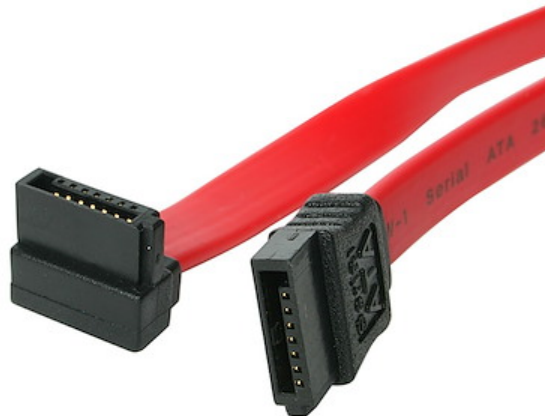

## Cable Datos SATA en Ángulo Recto a la Derecha Acodado 7 Pines - 2x Serial ATA Macho - 90cm

ID del Producto: SATA36RA1

El cable SATA en ángulo derecho (90 grados) SATA36RA1 incluye una receptáculo SATA estándar (recta), así como una receptáculo SATA en ángulo derecho, lo cual proporciona una conexión simple de 91 cm con cualquier unidad Serial ATA, con soporte total de ancho de banda SATA 3.0 de hasta 6 Gpbs cuando se utiliza con unidades compatibles con SATA 3.0.

La conexión SATA en ángulo derecho permite conectar la unidad de disco duro serial ATA en espacios estrechos o de difícil acceso, y el diseño flexible y de bajo perfil del cable permite un mejor flujo del aire y reduce el desorden en el interior de la caja del ordenador, lo cual ayuda a mantenerla limpia y aireada.

Fabricado con materiales solo de alta calidad y diseñado para un rendimiento y fiabilidad óptimos, este cable SATA de 91 cm está avalado por nuestra garantía de por vida.

## Características

- 1 conector SATA
- 1 conector SATA en ángulo derecho/90 grados
- Soporta ancho de banda SATA 3.0 de 6 Gbps
- Compatible con unidades de disco duro SATA de 3,5" y de 2,5"
- Proporciona 91 cm de cable