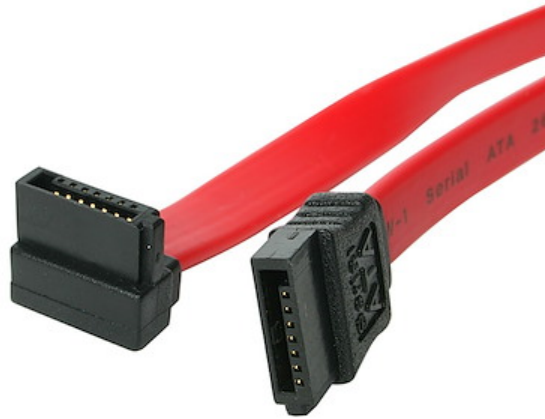

Câble Serial ATA SATA vers SATA à angle droit 91 cm

N° de produit: SATA36RA1

Le câble SATA à angle droit (90°) SATA36RA1 possède une prise SATA standard (droite) et une prise SATA à angle droit, permettant ainsi un raccordement facile de 91 cm à un disque Serial ATA, avec une vitesse de transfert SATA 3.0 complète pouvant atteindre 6 Gb/s avec des disques compatibles SATA 3.0.

La connexion SATA à angle droit vous permet de brancher votre disque dur Serial ATA dans les espaces réduits et difficiles d'accès, tandis que le design souple et peu encombrant du câble améliore la circulation de l'air et réduit l'enchevêtrement dans le boîtier de votre ordinateur afin que celui-ci reste net et ne chauffe pas.

Spécifications techniques

- 1 connecteur SATA
- 1 connecteur SATA à angle droit/90 degrés
- Prise en charge d'une vitesse de transfert SATA 3.0 complète de 6 Gb/s
- Compatible avec les disques durs SATA 3,5 et 2,5 pouces
- Fournit 91 cm de longueur de câble

Caractéristiques physiques

Couleur	Rouge
Style de connecteur	Droit à angle droit
Longueur de câble	36.0 in [91.4 cm]
Longueur du produit	36.0 in [91.4 cm]
Largeur du produit	0.6 in [14.0 mm]
Hauteur du produit	0.2 in [6.0 mm]
Poids du produit	0.9 oz [25.0 g]