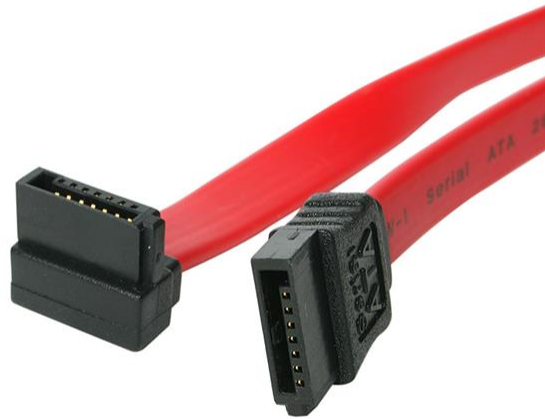

91 cm Haakse SATA naar SATA Serial ATA Kabel naar Rechts

Productcode: SATA36RA1

De SATA36RA1 rechtshoekige (90°) SATA-kabel beschikt over een standaard (rechte) SATA-contactdoos en een rechtshoekige SATA-contactdoos. Hierdoor wordt een eenvoudige verbinding van 91 cm met een seriële ATA-drive met volledige SATA 3.0-bandbreedteondersteuning van maximaal 6 Gpbs mogelijk gemaakt, als de kabel wordt gebruikt met SATA 3.0-compatibele drives.

Met de rechtshoekige SATA-verbinding kunt u uw seriële ATA harde schijf in moeilijk bereikbare of nauwe plekken inpluggen. Dankzij het vlakke, flexibele design van de kabel wordt de luchtstroom verbeterd en is de warboel in de computerbehuizing minder, waardoor deze schoon en koel blijft.

Deze SATA-kabel 91 cm is uitsluitend vervaardigd van kwalitatief hoogwaardig materiaal en ontworpen voor optimale performance en betrouwbaarheid en wordt gedekt door onze levenslange garantie.

Certificaties, rapporten en compatibiliteit

Eigenschappen

- 91 cm lange kabel
- Ondersteunt de volle SATA 3.0 bandbreedte van 6 Gbit/s
- 1x SATA-connector
- 1x rechtshoekige/90° SATA-connector
- Compatibel met SATA harde schijven van zowel 3,5" als 2,5"