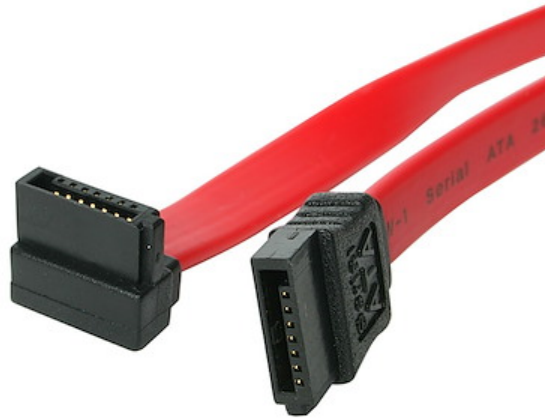

Cable Datos SATA en Ángulo Recto Acodado 7 Pines - 2x Serial ATA Macho - 0,15m

ID del Producto: SATA6RA1

El cable SATA en ángulo derecho (90 grados) SATA6RA1 incluye una receptáculo SATA estándar (recta), así como una receptáculo SATA en ángulo derecho, lo cual proporciona una conexión simple de 15 cm con cualquier unidad Serial ATA, con soporte total de ancho de banda SATA 3.0 de hasta 6 Gpbs cuando se utiliza con unidades compatibles con SATA 3.0.

La conexión SATA en ángulo derecho permite conectar la unidad de disco duro serial ATA en espacios estrechos o de difícil acceso, y el diseño flexible y de bajo perfil del cable permite un mejor flujo del aire y reduce el desorden en el interior de la caja del ordenador, lo cual ayuda a mantenerla limpia y aireada.

Fabricado con materiales solo de alta calidad y diseñado para un rendimiento y fiabilidad óptimos, este cable SATA de 15 cm está avalado por nuestra garantía de por vida.

StarTech.com también ofrece un cable SATA en ángulo izquierdo de 15 cm (SATA6LA1), el cual permite la misma sencillez de instalación que este cable SATA en ángulo derecho, pero permite conectar el cable con la unidad SATA en dirección opuesta.

## Características

- 1 conector SATA
- 1 conector SATA en ángulo derecho/90 grados
- Soporta ancho de banda SATA 3.0 de 6 Gbps
- Compatible con unidades de disco duro SATA de 3,5" y de 2,5"
- Proporciona 15 cm de cable