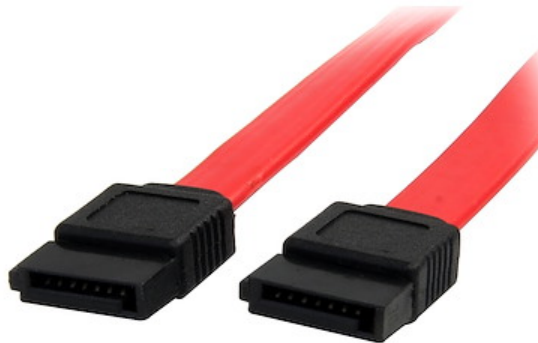

## Cable SATA Serial ATA de 8 pulgadas

ID del Producto: SATA8

El cable serial ATA SATA8 incluye dos receptáculos para datos, de 7 pines, y soporta completamente el ancho de banda SATA 3.0 de hasta 6 Gpbs cuando se utiliza con unidades SATA 3.0 compatibles.

Con una fabricación para bajo perfil y, sin embargo, duradera, el diseño flexible mejora el flujo de aire y reduce el desorden dentro de la caja del ordenador, lo cual ayuda a mantenerla limpia y ventilada.

Fabricado con materiales solo de alta calidad y diseñado para un rendimiento y fiabilidad óptimos, este cable SATA de 20 cm está avalado por nuestra garantía de por vida.

### Características

- Soporta ancho de banda SATA 3.0 de 6 Gbps

- Compatible con unidades de disco duro SATA de 3,5" y de 2,5"
- Proporciona 20 cm de cable

---