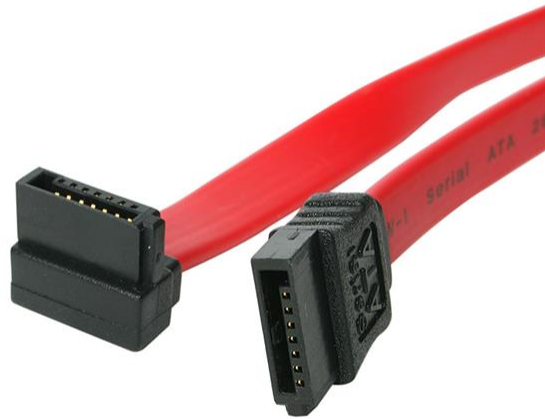

Cavo Serial ATA SATA ad angolare destro SATA 20 cm

ID prodotto: SATA8RA1

Il cavo SATA con angolare destro (90 gradi) SATA8RA1 presenta un connettore SATA standard (dritto) oltre a un connettore SATA con angolare destro, offrendo una semplice connessione da 20 cm a un'unità ATA seriale con il supporto della larghezza di banda completa SATA 3.0 fino a 6 Gbps se utilizzato con unità conformi a SATA 3.0.

La connessione SATA con angolare destro consente di inserire un disco rigido seriale ATA in zone di difficile accesso o spazi ristretti mentre il design a basso profilo e flessibile del cavo migliora il flusso dell'aria e riduce l'ingombro nel case del computer mantenendolo pulito e ventilato.

Realizzato esclusivamente con materiali di alta qualità e accuratamente progettato per le massime prestazioni e affidabilità, questo cavo SATA da 20 cm è dotato della nostra garanzia a vita.

In alternativa, StarTech.com offre anche un cavo SATA con angolare sinistro da 20 cm (SATA8LA1), che offre la stessa semplicità di installazione del cavo SATA con angolare destro, ma consente il collegamento del cavo all'unità SATA in direzione opposta.

- Connessioni ad array di dischi SATA

Caratteristiche

- 1 connettore SATA
- 1 connettore SATA con angolare destro/90 gradi
- Compatibile con dischi rigidi SATA da 3,5" e 2,5"
- Supporta la larghezza di banda completa SATA 3.0 6 Gbps
- Lunghezza del cavo di 20 cm