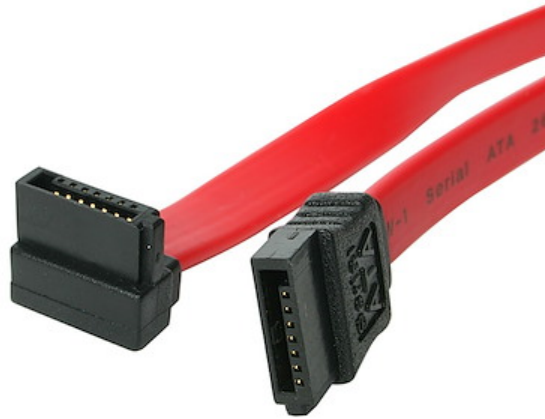

20 cm Haakse SATA naar SATA Serial ATA Kabel naar Rechts

Productcode: SATA8RA1

De SATA8RA1 rechtshoekige (90°) SATA-kabel beschikt over een standaard (rechte) SATA-contactdoos en een rechtshoekige SATA-contactdoos. Hierdoor wordt een eenvoudige verbinding van 20 cm met een seriële ATA-drive met volledige SATA 3.0-bandbreedteondersteuning van maximaal 6 Gpbs mogelijk gemaakt, als de kabel wordt gebruikt met SATA 3.0-compatibele drives.

Met de rechtshoekige SATA-verbinding kunt u uw seriële ATA harde schijf in moeilijk bereikbare of nauwe plekken inpluggen. Dankzij het vlakke, flexibele design van de kabel wordt de luchtstroom verbeterd en is de warmte in de computerbehuizing minder, waardoor deze schoon en koel blijft.

Deze SATA-kabel 20 cm is uitsluitend vervaardigd van kwalitatief hoogwaardig materiaal en ontworpen voor optimale performance en betrouwbaarheid en wordt gedekt door onze levenslange garantie.

Als alternatief biedt StarTech.com ook een linkshoekige SATA-kabel (SATA8LA1) van 20 cm, die net zo eenvoudig te installeren is als de rechtshoekige SATA-kabel, maar waardoor de kabel via de andere kant op de SATA-drive kan worden aangesloten.

- Voor het aansluiten van SATA-opslagarrays

Eigenschappen

- 1x SATA-connector
- 1x rechtshoekige/90° SATA-connector
- Ondersteunt de volle SATA 3.0 bandbreedte van 6 Gbit/s
- Compatibel met SATA harde schijven van zowel 3,5" als 2,5"
- 20 cm lange kabel