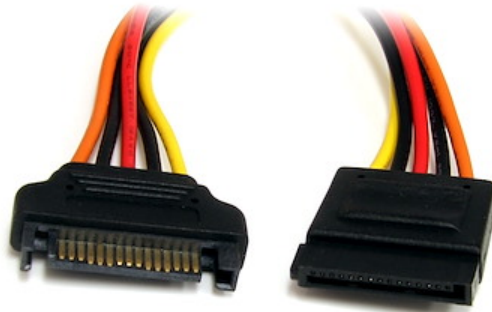

Cable de 30cm de Extensión de Alimentación Corriente SATA - 15 pines

ID del Producto: SATAPOWEXT12

El Cable de Extensión de Alimentación SATA (15 pines, 30 cm), SATAPOWEXT12 permite ampliar la distancia entre la conexión interna de alimentación y el disco SATA en hasta 30 cm.

El cable de extensión contribuye a simplificar la instalación del disco superando las limitaciones de conexión típicas y reduce el riesgo de dañar el disco o los conectores SATA de la placa base ya que no se necesita forzar o estirar el cable para realizar la conexión requerida.

Este Cable de Extensión de Alimentación SATA cuenta con el respaldo de la garantía de por vida de StarTech.com.

Certificaciones, Reportes y Compatibilidad

Aplicaciones

- Proporciona flexibilidad para colocar el cable y el disco SATA durante la construcción o actualización de sistemas
- Permite extender conexiones del adaptador del backplane SATA
- Permite extender conexiones del Dock de Discos SATA

Características

- Conectores de Alimentación SATA Macho a Hembra (15 pines)

- Ofrece un cable de 30 cm

Conector(es)

Política de Garantía	Lifetime
Conector A	Alimentación SATA (15 pines)
Conector B	Alimentación SATA (15 pines)