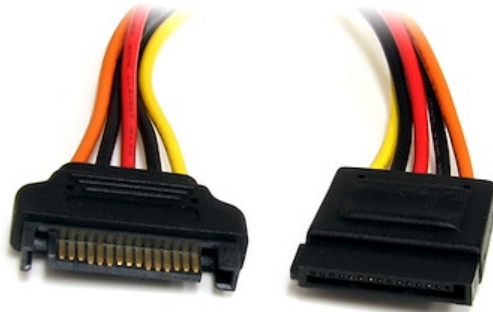

SATA Verlängerung 30cm - S-ATA 15 Pin Stromverlängerung Stecker / Buchse

Produkt-ID: SATAPOWEXT12

Mit diesem SATA-Stromverlängerungskabel (15-polig, 30 cm) SATAPOWEXT12 können Sie die Reichweite zwischen internen SATA-Strom- und Laufwerkverbindungen um bis zu 30 cm erweitern.

Durch das Verlängerungskabel wird die Installation des Laufwerks vereinfacht und die üblichen Verbindungsbeschränkungen überwunden. Das Risiko von Schäden an den SATA-Anschlüssen des Laufwerks oder der Hauptplatine wird durch Eliminieren der Zuglast oder der Dehnung des Kabels zur Herstellung der erforderlichen Verbindung reduziert.

Diese SATA-Stromkabelverlängerung wird mit lebenslanger StarTech.com-Garantie geliefert.

Zertifikate Berichte und Kompatibilität

Anwendungen

- Bietet Flexibilität in der Positionierung von SATA-Laufwerk und Kabel beim Aufbauen und Aufrüsten von Systemen
- Erweitern Sie SATA Backplane-Adapterverbindungen
- Erweitern Sie SATA-Laufwerkdockverbindungen

Merkmale

- Stecker-auf-Buchse-SATA-Stromanschlüsse (15-polig)

- Bietet 30 cm Kabellänge

Steckverbinder

Garantiebestimmungen	Lifetime
Steckverbinder A	SATA-Strom (15-polig)
Steckverbinder B	SATA-Strom (15-polig)