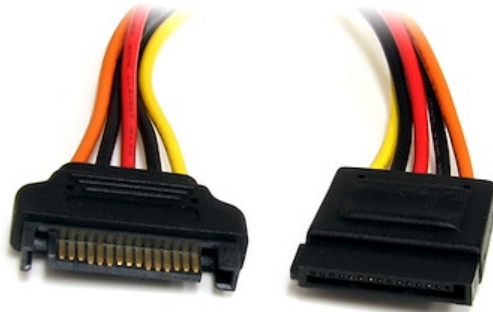

Cavo estensione di alimentazione SATA 15 pin 30 cm

ID prodotto: SATAPOWEXT12

Il cavo di estensione di alimentazione SATA 15 pin SATAPOWEXT12 da 30 cm permette di estendere la portata tra i collegamenti di alimentazione e di unità SATA interne per un massimo di 30 cm.

L'estensione semplifica l'installazione delle unità, risolvendo i limiti tipici dei collegamenti e riducendo il rischio di danneggiare i connettori SATA dell'unità o della scheda madre, eliminando la necessità di deformare o tendere il cavo per realizzare la connessione richiesta.

Il cavo di estensione di alimentazione SATA è dotato della garanzia a vita di StarTech.com.

Certificazioni, report e compatibilità

Applicazioni

- Offre maggiore flessibilità per il posizionamento di unità SATA e cavi nell'ambito della creazione o dell'aggiornamento di sistemi
- Permette di estendere i collegamenti di adattatori per schede backplane SATA
- Consente di estendere i collegamenti di dock per unità SATA

Caratteristiche

- Connettori di alimentazione SATA maschio a femmina (15 pin)
- Lunghezza del cavo di 30 cm

Connettore/i		
Norme di garanzia	Lifetime	
Connettore A	Alimentazione SATA (15 pin)	
Connettore B	Alimentazione SATA (15 pin)	
Caratteristiche fisiche		
Diametro filo	18 AWG	
Lunghezza cavo	12.0 in [30.5 cm]	
Lunghezza prodotto	12.0 in [30.5 cm]	
Larghezza prodotto	1.0 in [25 mm]	
Altezza prodotto	0.4 in [10 mm]	
Peso prodotto	0.8 oz [23 g]	
Informazioni confezione		
Quantità confezione	1	
Package Length	8.9 in [22.5 cm]	
Package Width	4.9 in [12.5 cm]	
Package Height	0.3 in [8 mm]	
Peso spedizione (confezione)	1.0 oz [28 g]	
Contenuto della confezione		
Incluso nella confezione	Cavo estensione di alimentazione SATA 15 pin 30 cm	