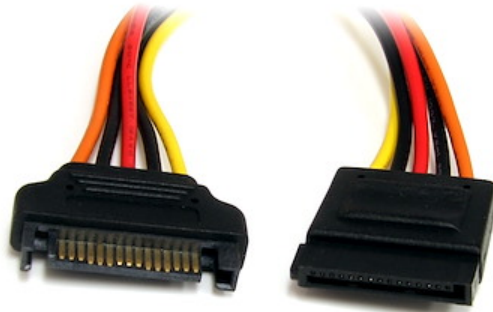

Cable de 30cm de Extensión de Alimentación Corriente SATA - 15 pines

ID del Producto: SATAPOWEXT12

El Cable de Extensión de Alimentación SATA (15 pines, 30 cm), SATAPOWEXT12 permite ampliar la distancia entre la conexión interna de alimentación y el disco SATA en hasta 30 cm.

El cable de extensión contribuye a simplificar la instalación del disco superando las limitaciones de conexión típicas y reduce el riesgo de dañar el disco o los conectores SATA de la tarjeta madre ya que no se necesita forzar o estirar el cable para realizar la conexión requerida.

Este Cable de Extensión de Alimentación SATA cuenta con el respaldo de la garantía de por vida de StarTech.com.

Certificaciones, Reportes y Compatibilidad

Aplicaciones

- Proporciona flexibilidad para colocar el cable y el disco SATA durante la construcción o actualización de sistemas
- Permite extender conexiones del adaptador del backplane SATA
- Permite extender conexiones del Dock de Discos SATA

Características

- Conectores de Alimentación SATA Macho a Hembra (15 pines)

- Ofrece un cable de 30 cm

Conector(es)

Política de Garantía	Lifetime
Conector A	Alimentación SATA (15 pines)
Conector B	Alimentación SATA (15 pines)