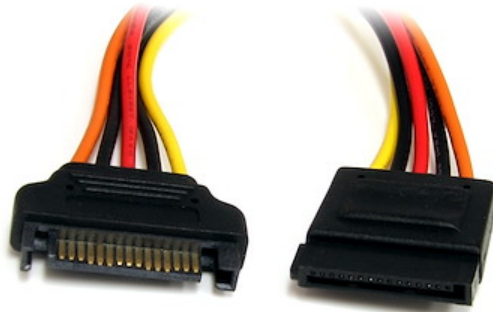

## 30cm 15-pins SATA Verlengkabel Voeding

Productcode: SATAPOWEXT12

Met de 15-pins SATAPOWEXT12 Verlengkabel voor SATA Voeding kunt u de afstand tussen interne SATA-voedingsaansluitingen en een SATA harde schijf met 30 cm verlengen.

De verlengkabel maakt de installatie van een schijf eenvoudiger en vermindert de kans op schade aan de schijf of de SATA-aansluitingen op het moederbord doordat de kabel niet hoeft te worden verbogen of uitgerekt om deze aan te sluiten.

### Eigenschappen

- 15-pins SATA-voedingsaansluitingen (mannelijk naar vrouwelijk)
- 30 cm lange kabel

---

Connector(en)

Garantiebeleid	Lifetime
Connector A	SATA voeding (15-polig)
Connector B	SATA voeding (15-polig)

---

Fysieke eigenschappen

Draaddikte	18 AWG
Kabellengte	12.0 in [30.5 cm]
Lengte product	12.0 in [30.5 cm]
Breedte product	1.0 in [25 mm]
Hoogte product	0.4 in [10 mm]
Gewicht product	0.8 oz [23 g]

---

Verpakkingsinformatie