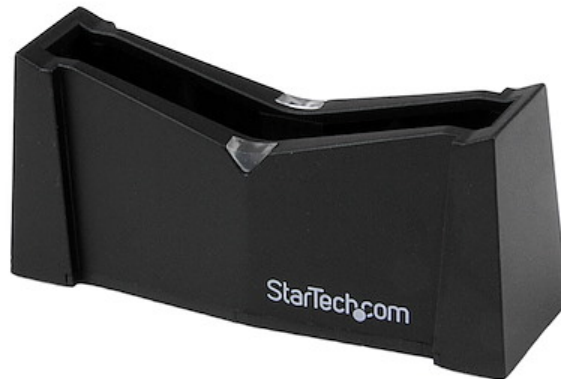

Estación de Conexión USB 2.0 para Discos Duros HDD SATA de 2,5" pulgadas - Acoplamiento Dock

ID del Producto: SATDOCK25U

La Estación de Acoplamiento para Disco Duro, SATDOCK25U ofrece acceso instantáneo a cualquier unidad de disco duro o de estado sólido SATA (SATA, SATA II, SATA III) de 2,5 pulgadas – sin necesidad de montar el disco duro en un ordenador ni de instalarlo en un gabinete.

Este dock para disco duro muy compacto ofrece la portabilidad necesaria para agregar almacenamiento externo simple a prácticamente cualquier equipo con capacidad USB, por lo que es una opción ideal para conectar discos duros externos (sin carcasa, ni bandeja), incluso en aplicaciones de computación móvil. Además, gracias a su diseño compacto ocupa un espacio mínimo en el escritorio o mesa de trabajo. Se pueden utilizar unidades de gran capacidad (probado con discos de hasta 1TB) para ampliar significativamente las funciones de almacenamiento/copia de seguridad del ordenador.

Simplemente inserte un disco duro o de estado sólido SATA de 2,5 pulgadas en el dock y luego conecte el dock a un ordenador host a través de una conexión USB 2.0. Para desinstalar o cambiar el disco, tan sólo desconecte el cable USB y extraiga el disco del dock o estación de acoplamiento

Además de brindar una manera rápida y útil para acceder o recuperar datos de un disco duro portátil de 2,5 pulgadas, esta estación de acoplamiento se alimenta a través de USB por lo que no requiere adaptador de alimentación. La Estación de Acoplamiento para Disco Duro soporta instalación plug and play en la mayoría de los sistemas operativos y proporciona velocidades de transferencia de datos de hasta 480Mbps – una alternativa conveniente para gabinetes de discos duros externos que permite ahorrar tiempo al no tener que preparar el disco para una instalación convencional.