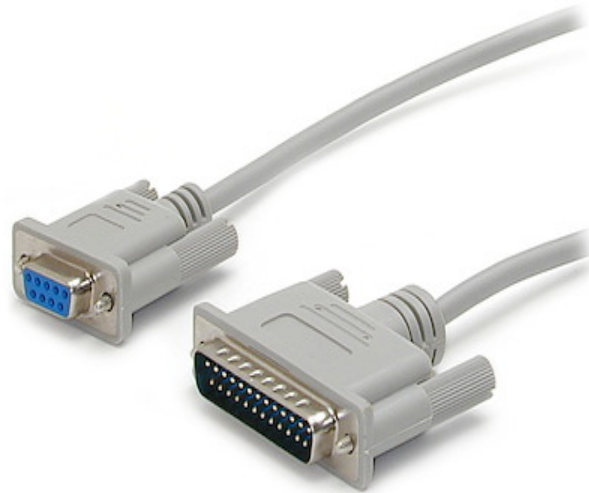

Cable de 3m de módem nulo serie cruzado DB9 hembra a DB25 macho

ID del Producto: SCNM925FM

El cable cruzado serial/de módem nulo (3 metros), modelo SCNM925FM, incluye un conector DB9 hembra y un conector DB25 macho, lo cual permite conectar un dispositivo serial de 9 pines a un puerto serial de 25 pines, o bien transferir archivos de PC a PC, a través de una conexión serial.

Diseñado para ofrecer una conexión duradera y fiable, este cable de módem serial/nulo está avalado por la garantía de por vida de StarTech.com.

Certificaciones, Reportes y Compatibilidad

Aplicaciones

- Permite conectar un puerto serie de 9 pines en una impresora serial
- Ideal para transferir archivos de una PC a otra

Características

- CABLE SERIE: El cable de serie/módem nulo SCNM925FM de 3m (10 pies) cuenta con un conector DB9 hembra y otro DB25 macho, lo que le permite conectar un dispositivo serie de 9 pines a un puerto serie de 25 pines, o transferir ficheros archivos de PC a PC

- **CALIDAD Y DURABILIDAD:** Diseñado para proporcionar una conexión fiable y duradera; Fabricado con conectores moldeados para aliviar la tensión y utilizando un blindaje de alta calidad para evitar las Emisiones Electromagnéticas (EMI)
- **ESPECIFICACIONES:** Cable DB9 hembra a DB25 macho de 3m (10 pies) | Pinout: Cable cruzado/módem nulo | Material de la cubierta: PVC | Color: Gris
- **NOTA:** Este es un cable de módem cruzado/nulo. Por favor, consulte al fabricante de su dispositivo para ver si requiere una conexión de módem recto o nulo; Este no funcionará para conexiones directas (no cruzadas)