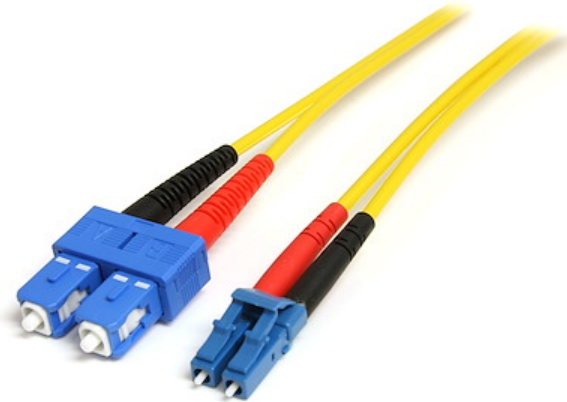

## 1m Single-Mode Duplex Glasvezel Netwerkkabel - LSZH - LC/SC

Productcode: SMFIBLCSC1

De SMFIBLCSC1 1 m lange LC naar SC single-mode duplex glasvezelkabel is gemaakt van 9/125 micron glasvezel voor high-speed datatransmissie met hoge bandbreedte via gigabit Ethernet- en Fiber Channel-netwerken, met ondersteuning van duplex single-mode-applicaties.

Deze LC-SC patchkabel is voorzien van een LSZH (Low-Smoke, Zero-Halogen) brandvertragende mantel om rook, toxiciteit en corrosie tot een minimum te beperken bij blootstelling aan sterke warmtebronnen, in het geval van brand - een ideale oplossing voor industriële omgevingen, centrale kantoren en scholen alsmede in woningen waarbij moet worden voldaan aan bouwverordeningen.

Elke duplex 9/125 (OS1) single-mode glasvezelpatchkabel is individueel getest en valt altijd binnen de acceptabele optische insteekverliesgrenzen voor gegarandeerde compatibiliteit en 100% betrouwbaarheid. Verder wordt de kabel gedekt door onze levenslange garantie.

### Fysieke eigenschappen

Kleur	Geel
Kabellengte	39.4 in [100 cm]
Lengte product	39.4 in [100 cm]

Gewicht product 0.6 oz [18 g]

---

Verpakkingsinformatie

Package Length 7.8 in [19.9 cm]

Package Width 0.2 in [5.8 mm]