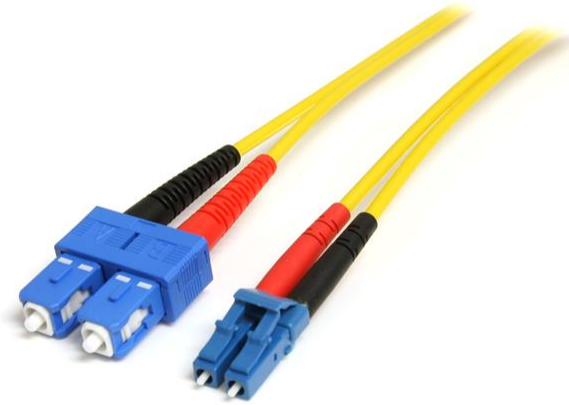

Cavo patch duplex in fibra modalità singola LC-SC 4 m

ID prodotto: SMFIBLCSC4

Il cavo in fibra duplex a modalità singola LC a SC 4 m SMFIBLCSC4 presenta una fibra da 9/125 micron per trasmissioni dati ad alta velocità ed elevata larghezza di banda tramite reti Gigabit Ethernet e Fiber Channel con il supporto di applicazioni in modalità singola.

Questo cavo patch LC-SC è inserito in una guaina ritardante di fiamma LSZH (Low-Smoke, Zero-Halogen) che assicura un minimo grado di fumo, tossicità e corrosione se esposto a fonti di elevato calore, in caso di incendio: una soluzione ideale per l'utilizzo in ambienti industriali, uffici e scuole oltre che in ambienti residenziali in cui vengono presi in considerazione i codici edilizi.

Ogni cavo patch duplex in fibra modalità singola 9/125 (OS1) viene testato e certificato singolarmente verificando che rispetti i limiti di perdita per inserimento ottico accettabili al fine di garantirne la compatibilità e l'assoluta affidabilità, è inoltre dotato della garanzia a vita.

## Caratteristiche

- 1 connettore maschio LC modalità singola
- OS1 (9/125)
- Guaina per cavi LSZH (Low-Smoke, Zero-Halogen)
- L'attenuazione della perdita soddisfa o supera gli standard del settore
- Connettori modellati
- 1 connettore maschio SC modalità singola