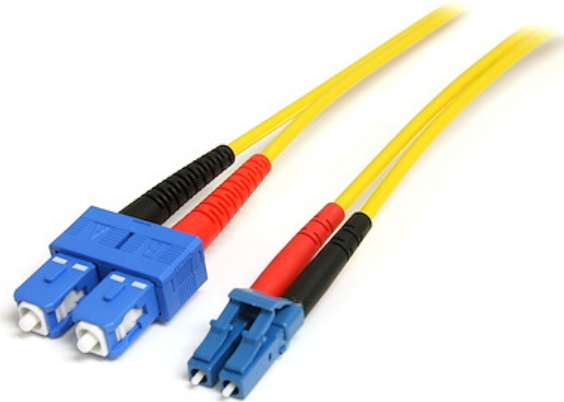

## 7 m single-mode duplex glasvezelpatchkabel LC-SC

Productcode: SMFIBLCSC7

De SMFIBLCSC7 7 m lange LC naar SC single-mode duplex glasvezelkabel is gemaakt van 9/125 micron glasvezel voor high-speed datatransmissie met hoge bandbreedte via gigabit Ethernet- en Fiber Channel-netwerken, met ondersteuning van duplex single-mode-applicaties.

Deze LC-SC patchkabel is voorzien van een LSZH (Low-Smoke, Zero-Halogen) brandvertragende mantel om rook, toxiciteit en corrosie tot een minimum te beperken bij blootstelling aan sterke warmtebronnen, in het geval van brand – een ideale oplossing voor industriële omgevingen, centrale kantoren en scholen alsmede in woningen waarbij moet worden voldaan aan bouwverordeningen.

Elke duplex 9/125 (OS1) single-mode glasvezelpatchkabel is individueel getest en valt altijd binnen de acceptabele optische insteekverliesgrenzen voor gegarandeerde compatibiliteit en 100% betrouwbaarheid. Verder wordt de kabel gedekt door onze levenslange garantie.

## Eigenschappen

- 1 LC SM mannelijke connector
- 1 SC SM mannelijke connector
- OS1 (9/125)
- LSZH (Low-Smoke, Zero-Halogen) kabelmantel
- Optische demping voldoet aan of overtreft de industriestandaarden
- Aangegoten connectors