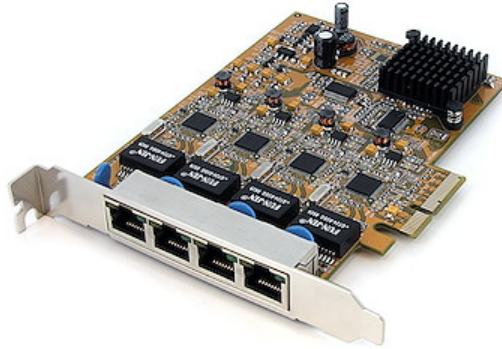

Carte Réseau Adaptateur PCI Express vers 4 Ports Ethernet Gigabit - 10/100/1000

N° de produit: ST1000SPEX4

Cette carte adaptateur réseau Ethernet Gigabit quadruple port PCIe 10/100/1000 Mbps fournit quatre ports Ethernet Gigabit et est entièrement compatible aux normes IEEE 802.3/u/ab.

Parfaitement adaptée à tout client, serveur ou station de travail compatible avec PCI Express x4, la carte adaptateur réseau Gigabit Ethernet prend en charge le fonctionnement en réseau de quatre canaux et des vitesses de transfert max. de 1000 Mbps, dans chaque direction (2000 Mbps au total) : jusqu'à 10 fois plus rapide que 10/100 Ethernet.

Spécifications techniques

- Transcepteur intégré 10/100/1000 Mbps.
- Prise en charge des cadres Jumbo : réduction du temps système des transferts de fichiers volumineux en permettant des tailles de paquet plus importantes (en lieu et place de taille de paquet standard).
- Conformité aux normes IEEE 802.3 IEEE 802.3u et IEEE 802.3ab et prise en charge de l'étiquetage IEEE 802.1Q VLAN et de l'encodage de priorité IEEE 802.1P couche 2.
- Possibilité d'utilisation avec les bus PCI Express x4, x8 et x16.
- Détection de répartiteur et auto-correction.
- Prise en charge de déchargement de la somme de contrôle Microsoft NDIS5 (IP, TCP, UDP) et capacité de déchargement d'envois volumineux.
- Prise en charge transmission/réception avec importante mémoire tampon 48 Ko.
- Prise en charge Wake-on-LAN et démarrage à distance.
- Prise en charge du contrôle de flux duplex complet (IEEE 802.3x).
- Prise en charge d'inversion/polarité/correction de l'effet d'obliquité.
- Prise en charge des spécifications 1.1 de base PCI Express.
- Prise en charge des interruptions MSI (interruption signalée des messages) PCI.
- Auto-détection, auto-configuration des performances 10/100/1000 Mbps.