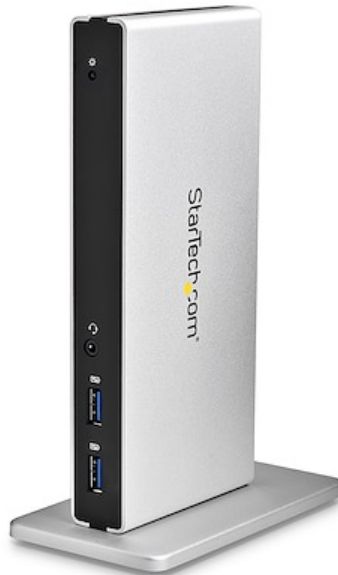

Station d'accueil USB 3.0 double affichage DVI pour PC portable avec GbE et adaptateurs HDMI / VGA

N° de produit: USB3SDOCKDD

Cette station d'accueil PC USB 3.0 à double affichage transforme votre ordinateur portable en un poste de travail à double affichage grâce à des options de configuration flexibles.

La station d'accueil PC double DVI ajoute la prise en charge d'un double affichage à votre poste de travail, avec une résolution allant jusqu'à 2048 x 1152. Avec plus d'espace à l'écran, vous pouvez accéder simultanément à plusieurs applications, consulter des documents de référence sur un écran pendant que vous rédigez sur l'autre. Pour garantir la prise en charge d'une grande variété d'écrans par la station d'accueil USB 3.0, deux adaptateurs vidéo (DVI vers VGA et DVI vers HDMI) sont inclus.

Transformez votre ordinateur portable en un poste de travail qui prend en charge tous vos périphériques. Cette station d'accueil PC dispose de cinq ports USB 3.0 (USB 3.1 Gen 1). Les deux ports USB latéraux sont des ports de charge rapide USB (spécification de charge de pile USB 1.2). Ces ports faciles d'accès chargent vos appareils mobiles plus rapidement que les ports USB standard, avec ou sans votre ordinateur portable connecté à la station d'accueil. La station d'accueil dispose également d'un port GbE, d'une prise casque et de ports audio 3,5 mm et microphone distincts, vous offrant ainsi toutes les connexions dont vous avez besoin.

Spécifications techniques

- Dotez votre ordinateur portable équipé de Windows USB 3.0 de la prise en charge de la configuration de plusieurs écrans à l'aide des adaptateurs vidéo inclus
- Connectez et chargez vos périphériques USB grâce à cinq ports USB 3.0, dont deux ports USB de charge rapide
- Gagnez de l'espace sur votre bureau en plaçant la station d'accueil à la verticale grâce à son socle intégré
- Ajoutez une connectivité réseau filaire et des périphériques audio avec le port RJ-45 Gigabit Ethernet et le port casque