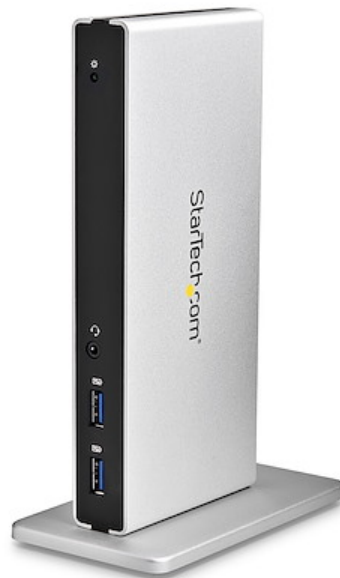

Dual-monitor USB 3.0 docking station met DVI en verticale standaard

Productcode: USB3SDOCKDD

Dit dual-monitor USB 3.0 docking station verandert uw laptop in een dual-monitor werkstation met flexibele installatieopties.

Het dual-DVI dock voegt dual-monitor ondersteuning toe aan uw werkstation, met resoluties tot 2048x1152. Met meer schermen kunt u tegelijkertijd meerdere applicaties openen en op één scherm referentiemateriaal bekijken, terwijl u op het andere scherm een bestand maakt. Om te garanderen dat het USB 3.0 dock diverse schermen ondersteunt, worden twee schermadapters (DVI naar VGA en DVI naar HDMI) meegeleverd.

Verander uw laptop in een werkstation dat al uw randapparaten ondersteunt. Dit docking station heeft vijf USB 3.0 (USB 3.1 Gen 1) poorten. De twee USB poorten aan de voorkant zijn USB snellaadpoorten (USB Batterijoplaadspecificatie 1.2). Deze poorten laden uw mobiele apparaten sneller op dan standaard USB poorten, ongeacht of uw laptop al of niet op het dock is aangesloten. Het dock heeft ook een GbE poort, headset jack en aparte 3,5 mm audio- en microfoonpoorten, zodat u beschikt over alle benodigde verbindingen.

Eigenschappen

- Dock uw met USB 3.0 uitgevoerde Windows laptop met ondersteuning voor diverse dual-monitor configuraties met behulp van de meegeleverde videoadapters
- Sluit uw USB apparaten aan en laad deze op met 5x USB 3.0 poorten, inclusief twee USB snellaadpoorten
- Bespaar ruimte op uw bureau door het dock verticaal te plaatsen in de meegeleverde dock standaard
- Voeg een vaste netwerkverbinding en audioapparaten toe via de gigabit Ethernet RJ-45 poort en headset jack plus aparte 3,5 mm audio- en microfoonpoorten