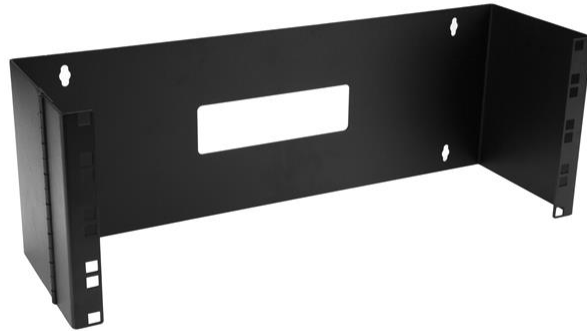

Support de fixation murale à charnières 48 cm 4U pour tableaux de connexion

N° de produit: WALLMOUNTH4

Le support de fixation murale à charnières 4U 48 cm pour tableaux de connexion WALLMOUNTH4 mesure 15 cm de profondeur et offre une conception robuste pour une solution de montage mural fiable pour tableau de connexion ou autre équipement réseau Slim 48 cm.

Équipé de charnières, le support de montage mural pour panneaux de brassage permet d'accéder facilement aux boutons de configuration, aux ports et aux câbles. Les trous de montage mural sont espacés de 40 cm. Il peut ainsi être installé sur presque tous les murs grâce à l'espacement d'ancrage de cadre mural classique.

### Applications

- Tableaux de connexion à fixation murale ou autres équipements Slim 48 cm à montage en rack

### Spécifications techniques

- Construction robuste en acier laminé à froid
- Hauteur de rack 4U
- Panneau latéral à charnières pour un accès facile à l'équipement

- Les trous de fixation murale sont espacés de 40,6 cm, de centre à centre, pour une plus grande stabilité et une installation sur des montants standard
- Capacité de charge de 15 kg