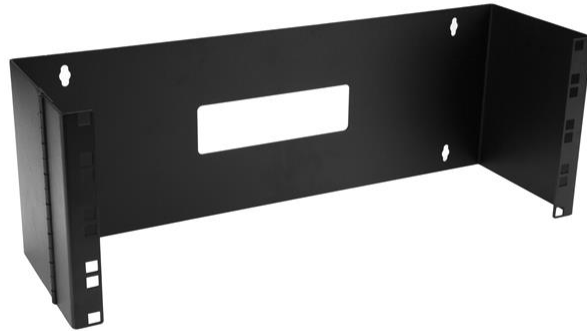

4U 19 inch Scharnierende Beugel voor Wandmontage Patchpanelen

Productcode: WALLMOUNTH4

De WALLMOUNTH4 4U 19 inch Scharnierende Beugel voor Wandmontage Patchpanelen is 15 cm diep en stevig ontworpen - een betrouwbare oplossing voor het aan de wand monteren van een patchpaneel of andere slanke 19"-netwerkkapparatuur.

De patchpaneel muurbeugel is voorzien van een scharnier voor eenvoudige toegang tot configuratieknoppen, poorten en kabels. Omdat de montagegaten 40 cm van elkaar zijn aangebracht, is deze beugel geschikt voor montage op bijna elke wand.

Met 2 jaar garantie door StarTech.com

Certificaties, rapporten en compatibiliteit

Toepassingen

- Monteer patchpanelen en andere slanke 19" apparatuur aan de wand

Eigenschappen

- Stevige constructie uit koudgewalst staal
- Rackhoogte van 4U
- Scharnierend zijpaneel voor een eenvoudige toegang tot de apparatuur
- Wandbevestigingsopeningen liggen 16 inch (40,6 cm) uit elkaar voor een goede stabiliteit

- Laadvermogen van 15 kg

Hardware

| | |
|----------------------|--------------------------|
| Garantiebeleid | 2 Years |
| Wandmonteerbaar | Ja |
| Rack type | Met 2 stijlen |
| Type frame | Open Frame |
| U-hoogte | 4U |
| Montagerailprofiel | L-Shape |
| Mounting Hole Types | Vierkant (voor kooimoer) |
| Industriestandaarden | EIA/ECA-310-E |